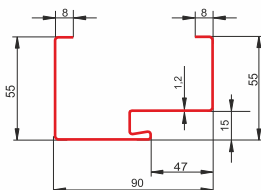

KOMPLET DRZWI PREMIUM 72 mm

w cenie kompletu

SKRZYDŁO Z USZCZELKĄ
stalowe o grubości 72 mm

WYPEŁNIENIE
piana PU

OŚCIEŻNICA
stalowa symetryczna
z uszczelką

ZABEZPIECZENIE SKRZYDŁA
3 bolce antywyważeniowe
chowane w ościeżnicę

ZAWIAS TRÓJDZIELNY

DRZWI SZKLONE
ramka INOX
SZYBA REFLEX
pakiet 3 komorowy

ZAMEK GÓRNY
3 bolcowy

ZAMEK GŁÓWNY
3 bolcowy

KLAMKA DUBLIN
z szyldem górnym
oraz wkładki patentowe
system 1 klucz

REGULOWANY ZACZEP ZAMKA

PRÓG
Ciepły aluminiowy z
przekładką termiczną

DRZWI SZKLONE
ramka PCV
SZYBA REFLEX
pakiet 2 komorowy

FD-25/21 B-72

kolorystyka standard w cenie

kolorystyka za dopłatą - 119 zł

*kolorystyka skrzydeł „100”