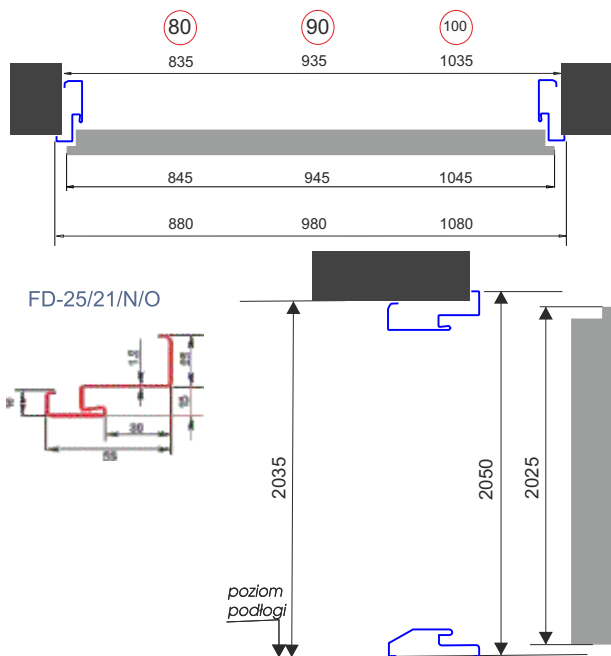

ościeżnica KĄTOWA