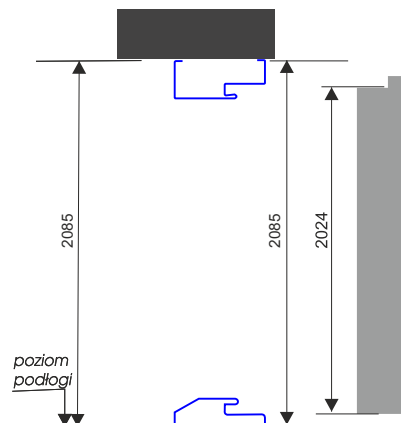

kolorystyka standard w cenie

antracyt
drewnopodobny

ciemny orzech

dąb złoty

biały
drewnopodobny

dąb turner

ciemny antracyt

winchester

dąb bagienny

biały struktura