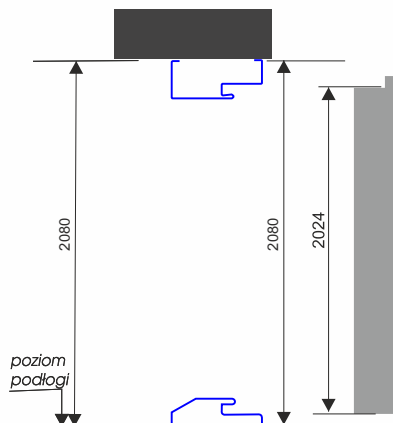

KOMPLET DRZWI PREMIUM 72 mm

w cenie kompletu

SKRZYDŁO Z USZCZELKĄ
stalowe o grubości 72 mm

WYPEŁNIENIE
piana PU

OŚCIEŻNICA
stalowa symetryczna
z uszczelką

ZABEZPIECZENIE SKRZYDŁA
3 bolce antywyważeniowe
chowane w ościeżnicę

ZAWIAS TRÓJDZIELNY

DRZWI SZKLONE
ramka INOX
SZYBA REFLEX
pakiet 3 komorowy

ZAMEK GÓRNY
3 bolcowy

ZAMEK GŁÓWNY
3 bolcowy

KLAMKA DUBLIN
z szyldem górnym
oraz wkładki patentowe
system 1 klucz

REGULOWANY ZACZEP ZAMKA

PRÓG
Ciepły aluminiowy z
przekładką termiczną

DRZWI SZKLONE
ramka PCV
SZYBA REFLEX
pakiet 2 komorowy

FD-25/21 B-72

kolorystyka standard w cenie

kolorystyka za dopłatą - 119 zł

*kolorystyka skrzydeł „100”