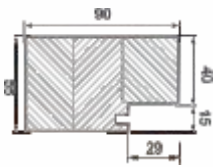

ościeżnica stalowa FD 25/21B

rozmiar

kolory drzwi w błyskawicznej realizacji - dotyczy wszystkich wzorów

DRZWI UNIWERSALNE - TECHNICZNE

ościeżnica stalowa
FD 25/21/N/Oościeżnica
drewniana

rozmiar

kolory drzwi w błyskawicznej realizacji
dotyczy wszystkich wzorów