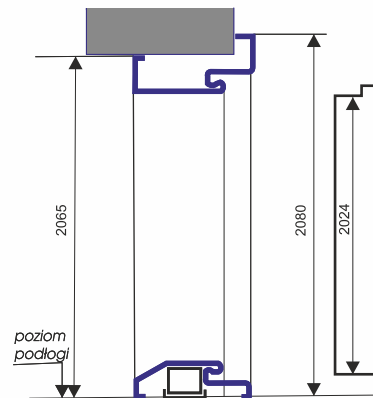

ościeżnica
asymetryczna
FD 21/25 C-55

UWAGA:
skrót drzwi antywłamaniowych 699 zł

kolorytka standard w cenie

biały
drewnopodobny

czarny
drewnopodobny

dąb sonoma

dąb bielony

• antracyt
drewnopodobny