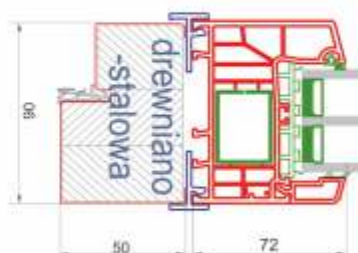

UWAGA - linie drzwi, rozmiary oraz kolory - SZYBKA REALIZACJA

DRZWI PREMIUM PLUS+

rozmiar

kolory drzwi w błyskawicznej realizacji - dotyczy wszystkich wzorów

DRZWI PREMIUM

rozmiar

kolory drzwi w błyskawicznej realizacji - dotyczy wszystkich wzorów

DRZWI EKO-NORM

rozmiar

kolory drzwi w błyskawicznej realizacji - dotyczy wszystkich wzorów

DRZWI UNIWERSALNE - TECHNICZNE

rozmiar

kolory drzwi w błyskawicznej realizacji
dotyczy wszystkich wzorów

NAŚWIETLA PCV DO DRZWI Z LINII: TERMO 85, PREMIUM plus, PREMIUM, EKO-NORM