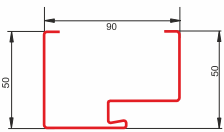

ościeżnica stalowa FD 25/21B

rozmiar

kolory drzwi w błyskawicznej realizacji - dotyczy wszystkich wzorów

DRZWI UNIWERSALNE - TECHNICZNE

ościeżnica stalowa
FD 25/21/N/Oościeżnica
drewniana

rozmiar

kolory drzwi w błyskawicznej realizacji
dotyczy wszystkich wzorów