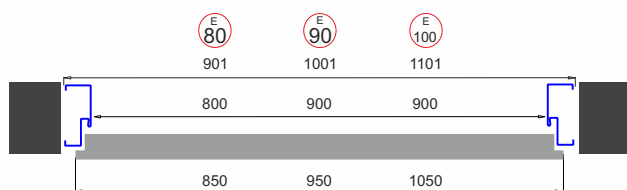

REGULOWANY ZACZEP
ZAMKA

PRÓG
Stal nierdzewna

DRZWI SZKLONE
ramka PCV
SZYBA REFLEX
pakiet 2 komorowy

FD-25/21 B-55

kolorystyka standard w cenie

• antracyt drewnopodobny

• ciemny orzech

• dąb złoty