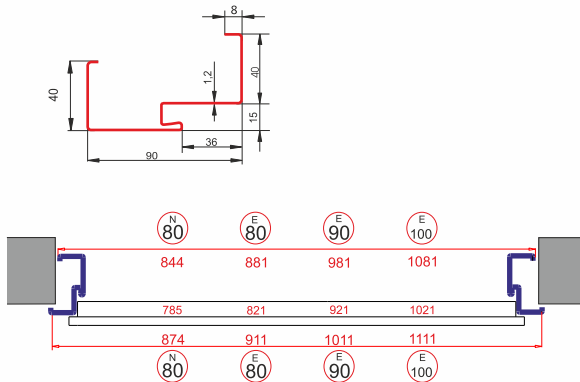

ościeżnica
asymetryczna
FD 21/25 C-55

UWAGA:
skrót drzwi antywłamaniowych 699 zł

kolorytka standard w cenie

biały
drewnopodobny

czarny
drewnopodobny

dąb sonoma

dąb bielony

• antracyt
drewnopodobny