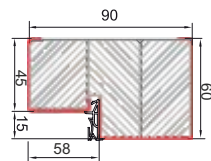

KOMPLET DRZWI TERMO 85

w cenie kompletu

SKRZYDŁO Z USZCZELKĄ
stalowe o grubości 85 mm

WYPEŁNIENIE
piana PU

OŚCIEŻNICA Z USZCZELKĄ
Ciepła stalowo-drewniana

ZABEZPIECZENIE SKRZYDŁ
3 bolce antywyważeniowe
chowane w ościeżnicę

ZAWIAS 3D

DRZWI SZKLONE
ramka INOX
SZYBA REFLEX
pakiet 4 komorowy

ZAMEK GÓRNY
3 bolcowy

ZAMEK GŁÓWNY
3 bolcowy

KLAMKA DUBLIN
z szyldem górnym
oraz wkładki patentowe
system 1 klucz

**REGULOWANY ZACZEP
ZAMKA**

PRÓG
Ciepły aluminiowy z
przekładką termiczną

DRZWI SZKLONE
ramka PCV
SZYBA REFLEX
pakiet 3 komorowy

kolorystyka standard w cenie

antracyt
drewnopodobny

ciemny orzech

dąb złoty

biały
drewnopodobny

dąb turner

ciemny antracyt

winchester

dąb bagienny

biały struktura