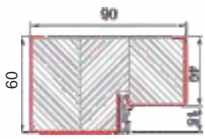

UWAGA - linie drzwi, rozmiary oraz kolory - SZYBKA REALIZACJA

DRZWI PREMIUM PLUS+

ościeżnica drewniano-stalowa