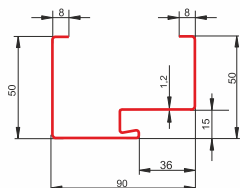

kolorystyka standard w cenie

• antracyt drewnopodobny

• ciemny orzech

• dąb złoty

• winchester

• dąb bagienny

• biały drewnopodobny

kolorystyka za dopłatą - 119 zł

• dąb turner

• czarny drewnopodobny

• dąb sonoma

• dąb bielony

• biały struktura

• ciemny antracyt

• ciemny mahoń

• dąb sheffield

• kolorystyka skrzydeł „100”