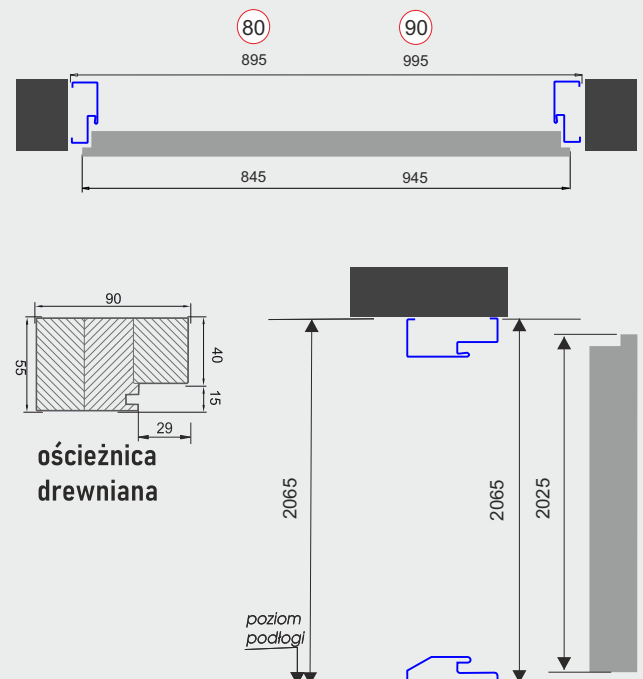

ościeżnica DREWNIANA