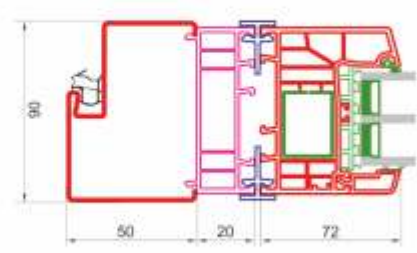

UWAGA - linie drzwi, rozmiary oraz kolory - SZYBKA REALIZACJA

DRZWI PREMIUM PLUS+

rozmiar

kolory drzwi w błyskawicznej realizacji - dotyczy wszystkich wzorów

DRZWI PREMIUM

rozmiar

kolory drzwi w błyskawicznej realizacji - dotyczy wszystkich wzorów

DRZWI EKO-NORM

rozmiar

kolory drzwi w błyskawicznej realizacji - dotyczy wszystkich wzorów

DRZWI UNIWERSALNE - TECHNICZNE

rozmiar

kolory drzwi w błyskawicznej realizacji
dotyczy wszystkich wzorów

NAŚWIETLA PCV DO DRZWI Z LINII: TERMO 85, PREMIUM plus, PREMIUM, EKO-NORM