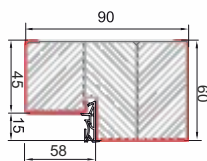

ZAMEK GÓRNY
3 bolcowy

ZAMEK GŁÓWNY
3 bolcowy

KLAMKA DUBLIN
z szyldem górnym
oraz wkładki patentowe
system 1 klucz

**REGULOWANY ZACZEP
ZAMKA**

PRÓG
Ciepły z
przekładką termiczną

DRZWI SZKŁONE
ramka PCV
SZYBA REFLEX
pakiet 2 komorowy