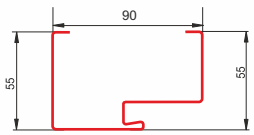

rozmiar

kolory drzwi w błyskawicznej realizacji - dotyczy wszystkich wzorów

DRZWI PREMIUM

ościeżnica stalowa FD 25/21B

rozmiar

kolory drzwi w błyskawicznej realizacji - dotyczy wszystkich wzorów

DRZWI EKO-NORM