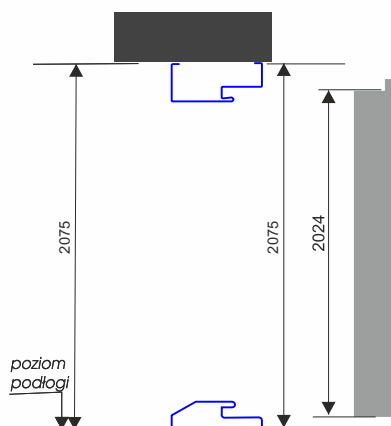

REGULOWANY ZACZEP
ZAMKA

PRÓG
Stal nierdzewna

DRZWI SZKLONE
ramka PCV
SZYBA REFLEX
pakiet 2 komorowy

FD-25/21 B-55

kolorystyka standard w cenie

• antracyt drewnopodobny

• ciemny orzech

• dąb złoty