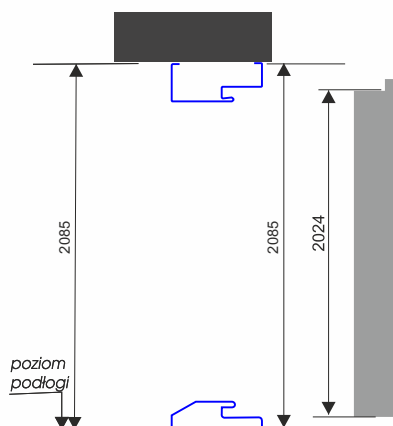

ZAMEK GÓRNY
3 bolcowy

ZAMEK GŁÓWNY
3 bolcowy

KLAMKA DUBLIN
z szyldem górnym
oraz wkładki patentowe
system 1 klucz

**REGULOWANY ZACZEP
ZAMKA**

PRÓG
Ciepły z
przekładką termiczną

DRZWI SZKŁONE
ramka PCV
SZYBA REFLEX
pakiet 2 komorowy